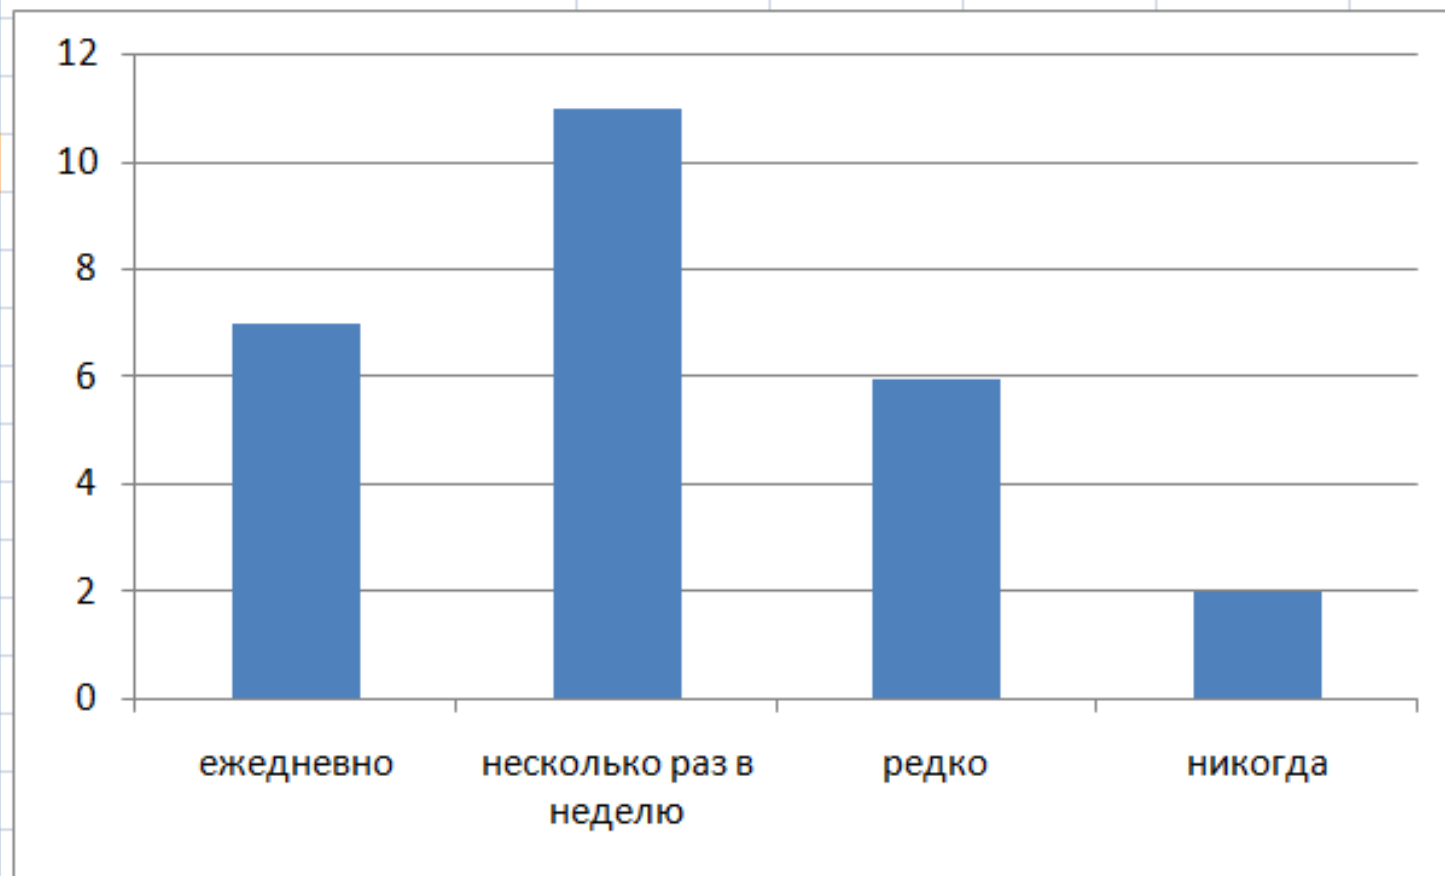

Как часто вы используете ИИ-технологии (искусственного интеллекта)

ежедневно	7
несколько раз в неделю	11
редко	6
никогда	2