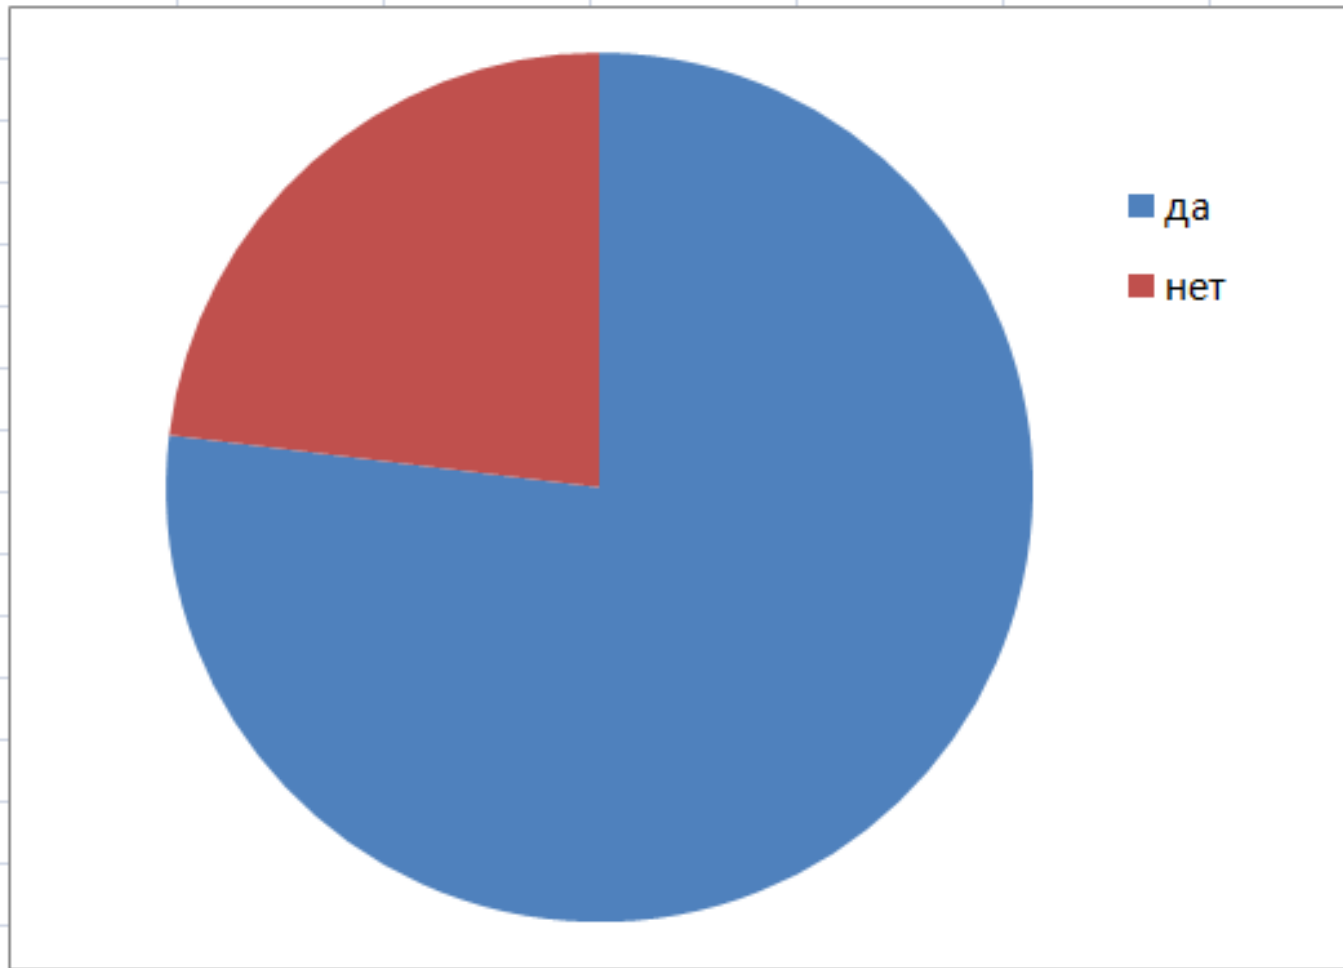

Используете ли ИИ для учебы?

да	20
нет	6